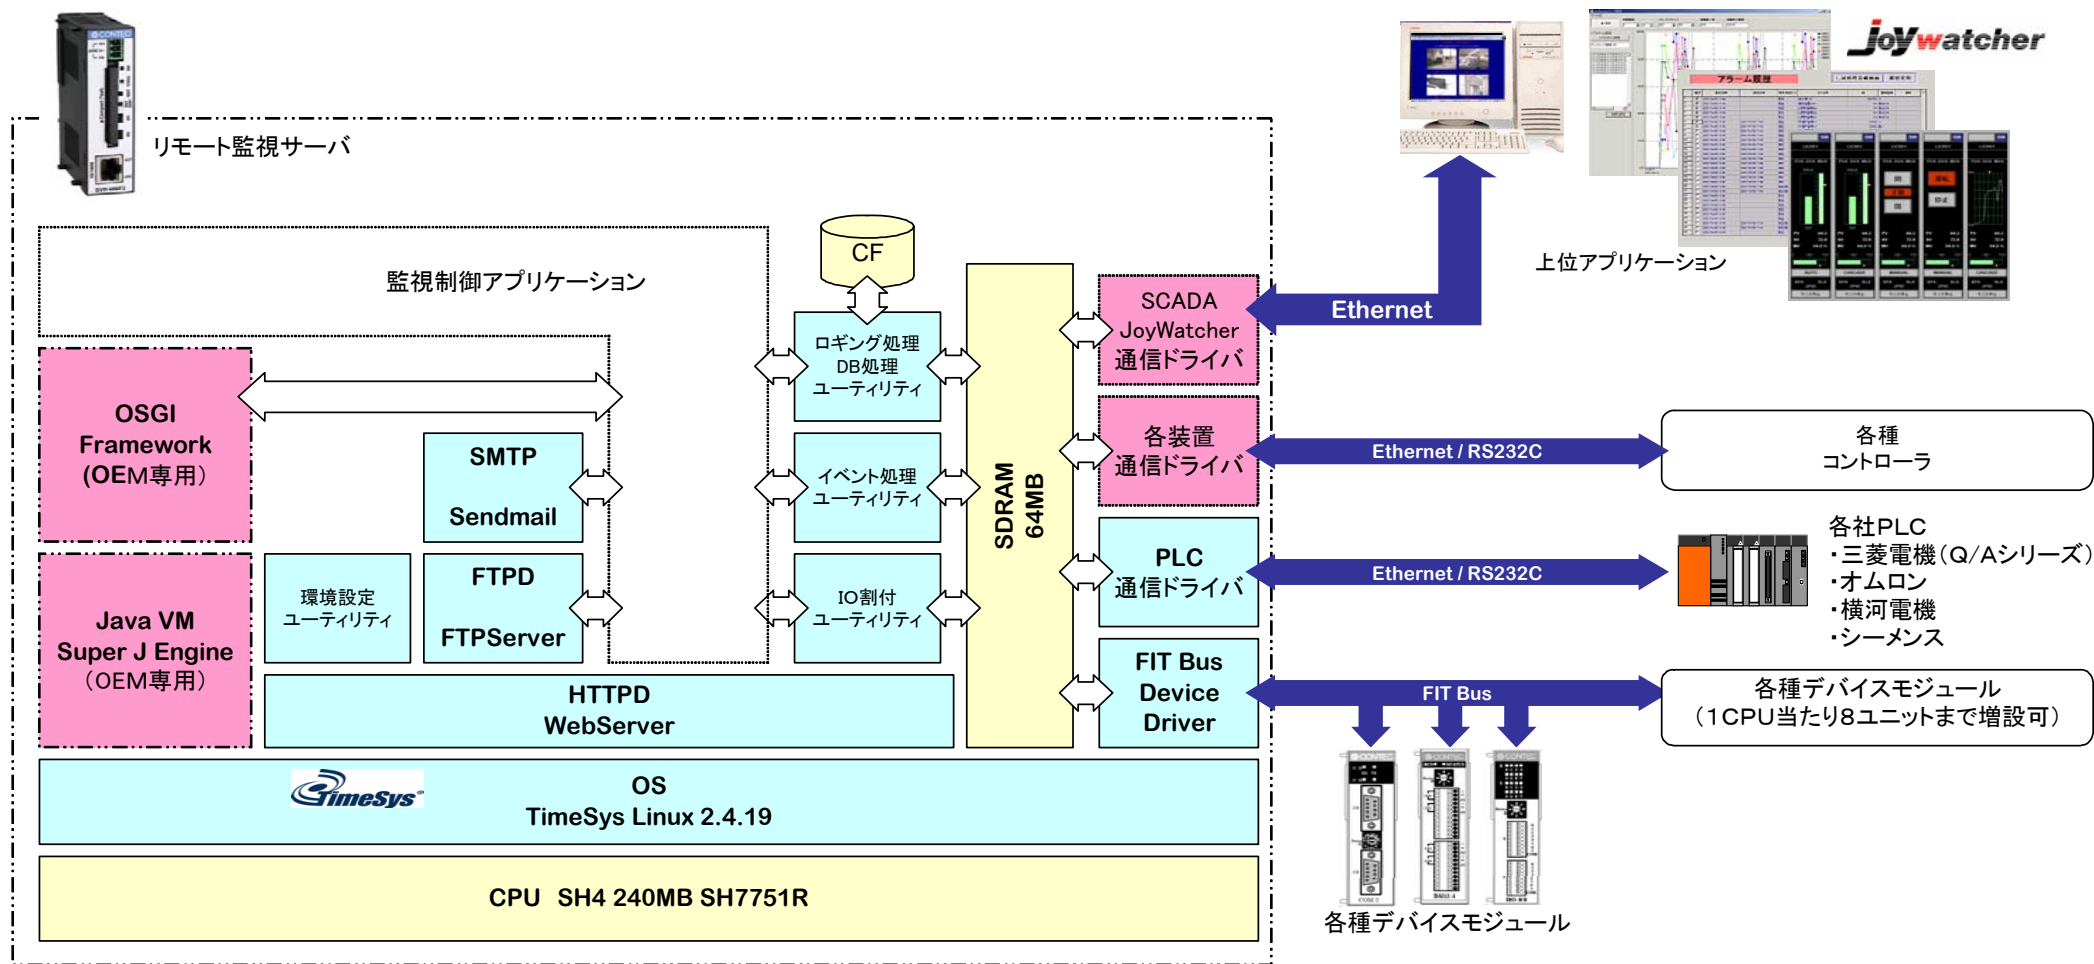

# リモート監視サーバ 機能構成図

カスタマイズ部

標準ソフト

ハードウェア