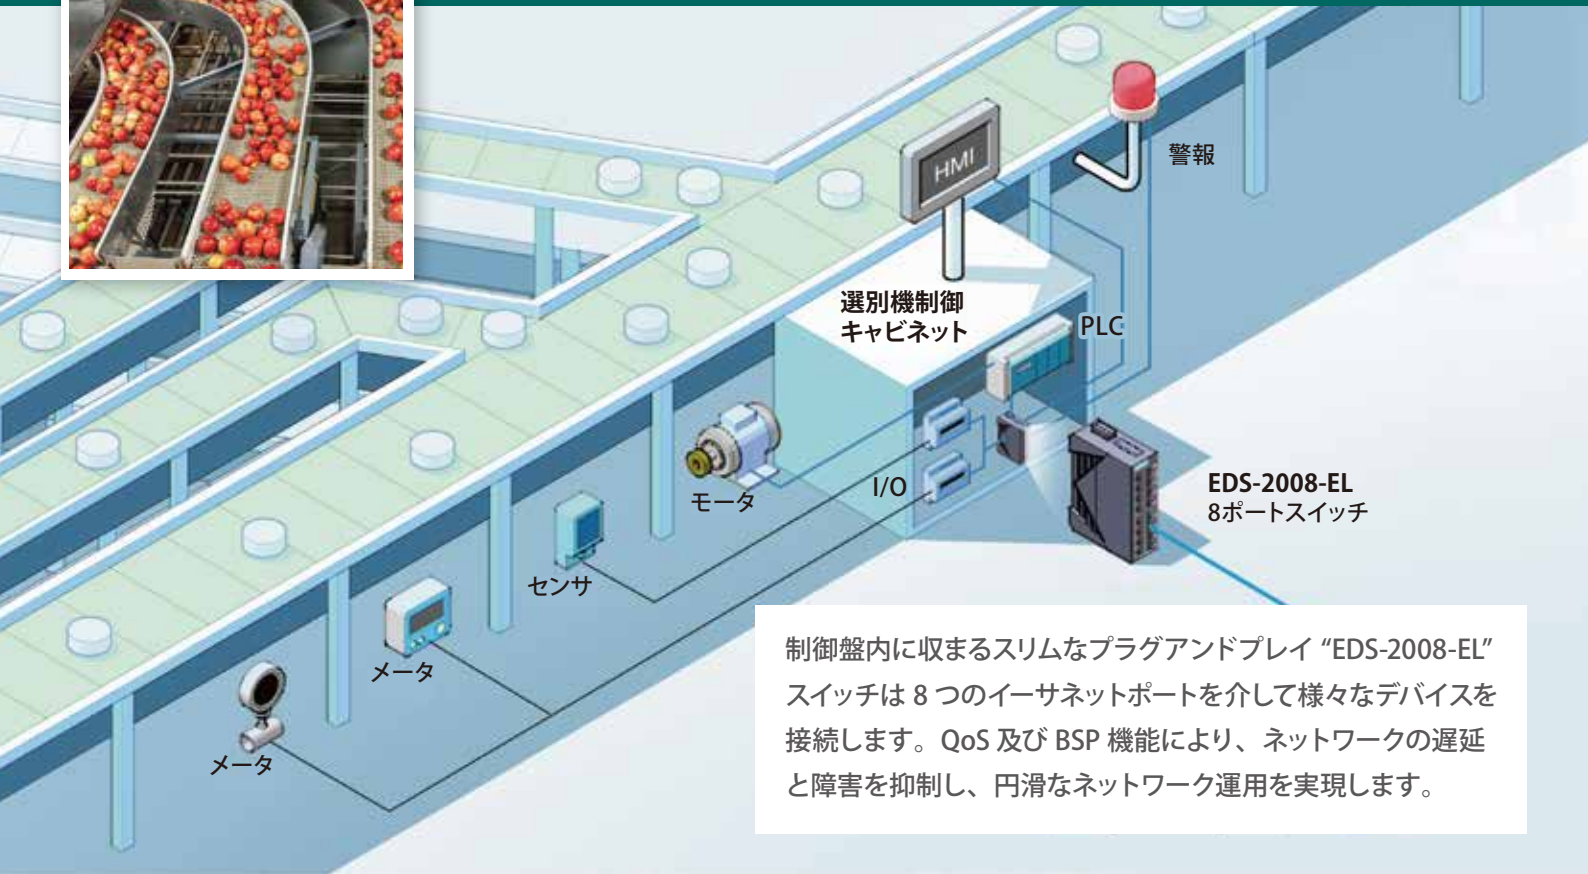

### スモールフォーム ファクタ

超小型のEDS-2000-ELスイッチは、マシンやキャビネット内の貴重なスペースを解放することで、ネットワークの需要の増加に対応するためにより多くのデバイスの収容を可能にします。

### データコントロール が容易

EDS-2000-ELスイッチのDIPスイッチの切換えでデータ損失の可能性およびアプリケーションの運用コストを削減するQoSとBSPを有効にしてデータフローの効率を高めます。

### 信頼できる耐久性

厳しい産業仕様を満たす設計がされたEDS-2000-ELスイッチは、厳しい環境で24時間365日の信頼性を確保するために高いEMC耐性とワイド動作温度範囲を提供します。

# 採用事例：食品自動選別機

制御盤内に収まるスリムなプラグアンドプレイ“EDS-2008-EL”スイッチは8つのイーサネットポートを介して様々なデバイスを接続します。QoS及びBSP機能により、ネットワークの遅延と障害を抑制し、円滑なネットワーク運用を実現します。