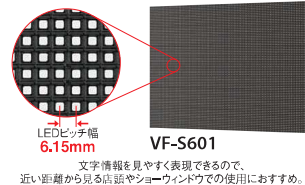

	VF-S601	VF-S801	VF-S1001
LED方式		3 in 1 SMD	
LEDユニットサイズ		31.5型(4:3) (対角 80.0cm)	
LEDユニット解像度	104×78	80×60	64×48
画面ピッチ	約6.15mm	約8.0mm	約10.0mm
最大表示色		約680色	
輝度 (標準値)※1		5,000cd/m ²	
防塵・防水性能		IEC規格 IP65準拠	
電源		AC100~240V 50/60Hz	
使用温度範囲※2		-15℃ ~ 40℃	
使用湿度範囲		0~90% (結露なきこと)	
消費電力	170W	210W	210W
外形寸法 (突起部を除く)	幅約640×奥行約106×高さ約480 (mm)	幅約640×奥行約108×高さ約480 (mm)	幅約640×奥行約106×高さ約480 (mm)
質量	約11.0kg	約11.0kg	約11.0kg
梱包時寸法	幅約805×奥行約190×高さ約640 (mm)	幅約805×奥行約190×高さ約640 (mm)	幅約805×奥行約190×高さ約640 (mm)
主な付属品	電源コード (デザインチェーン用)、映像・制御ケーブル (デザインチェーン用)、防水カバー、 四隅固定用プレート、二隅固定用プレート、取付ネジ(M8)、ワッシャー、取扱説明書、保証書		電源コード (デザインチェーン用)、映像・制御ケーブル (デザインチェーン用)、 防水カバー、四隅固定用プレート、二隅固定用プレート、リアアクセス交換プレート、 取付ネジ(M8)、取付ネジ(M3)、ワッシャー、取扱説明書、保証書

本カタログ掲載商品の価格には、配送・設置調整・別売部品・付帯工事、使用済み商品の引き取りなどの費用は含まれておりません。

壁面 108面 / 縦9×横12面 / スタンド 4面 / 縦2×横2面

シャープLEDディスプレイが、さまざまなロケーションで、効果的な映像コミュニケーションを実現します。

4面 (縦2×横2面)

35面 (縦5×横7面)

広告塔 18面 (縦6×横3面) / 壁面 48面 (縦6×横8面) / スタンド 4面 (縦2×横2面)

48面 (縦6×横8面) (店内…液晶ディスプレイ+イゼールスタンド設置)

6面 (縦3×横2面)

688面 (縦21×横28面)

屋外でも使用できる高輝度・耐候性

5,000cd/m²の高輝度で、外光下でも鮮明表示を実現。前面/背面ともにIEC規格のIP65準拠※1により、粉塵・雨水に曝される環境下でも安心です。

高密度なSMDによる美しい映像

一つのLEDに3色 (RGB) の素子を組み込んだ3in1のSMD※2タイプを採用。RGBの間隔が狭く、混色率が高いので、近くからもきれいに見えます。

設置環境に合わせて選べる3タイプ

6mm幅の狭ピッチタイプに加え、8mmピッチタイプ、10mmピッチタイプもラインアップ。設置環境や用途に合わせてお選びいただけます。

●各LEDピッチ幅の説明写真は、実物の1/2サイズです。

屋外と屋内のサインージを一括運用

コンテンツ配信表示システム「e-Signage S」により、屋外と屋内で表示コンテンツを連動させるなど、ロケーションに合わせてより効果的な運用を実現します。