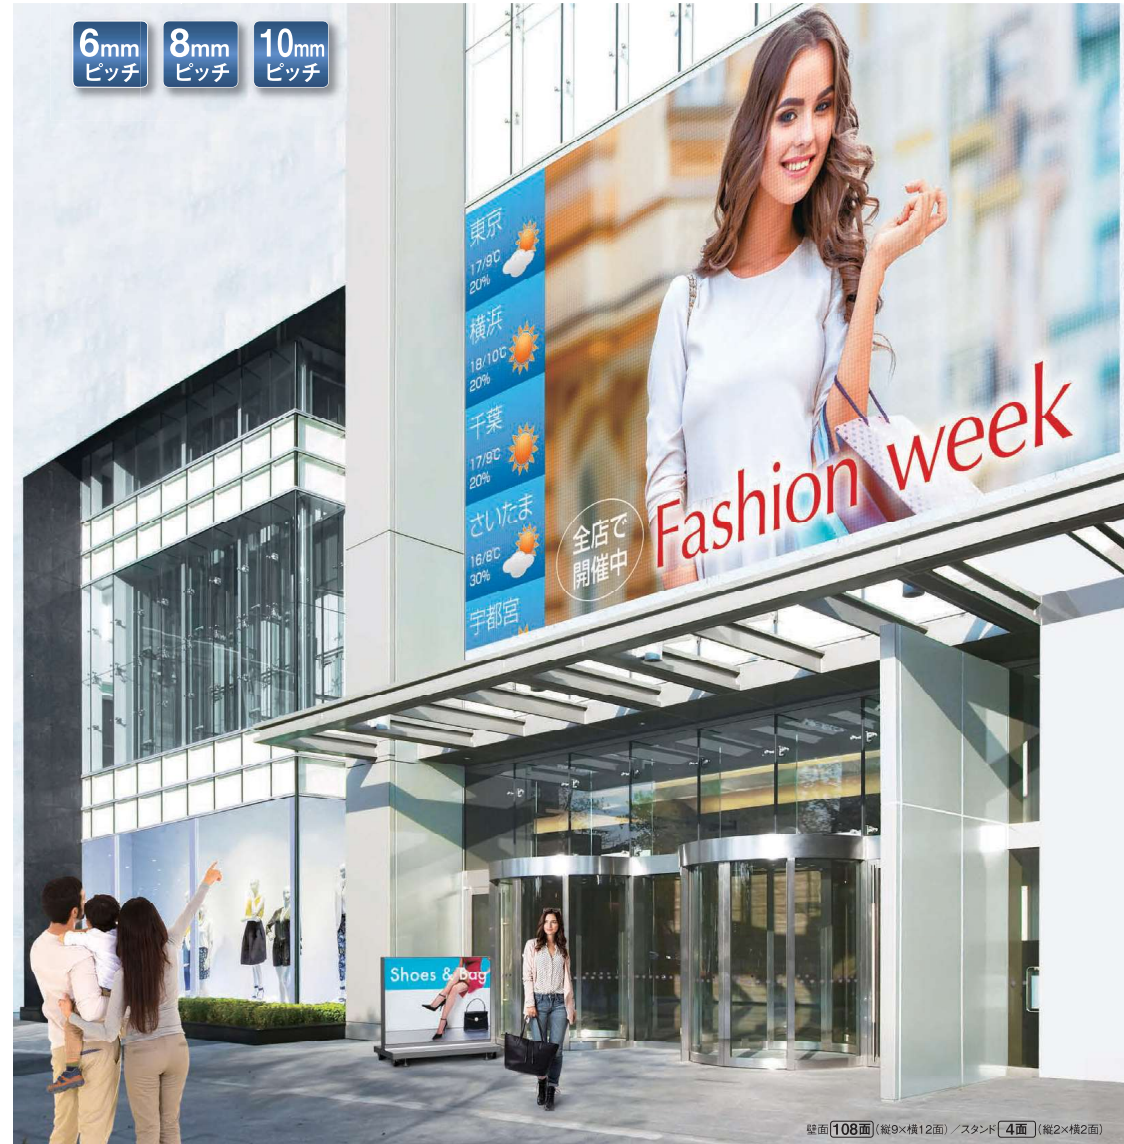

SHARP

Be Original.

LEDディスプレイ

総合カタログ 2018-2

屋外サイネージに適した、高輝度 & 防水・防塵仕様。

●写真はイメージです。 ●シーンおよび画面のイメージ写真は、機能を説明するためのもので、実際の映像ではありません。 ●画面はすべてハモミ合成です。 ●実際の設置では、屋外広告条例をはじめとした各種条例を確認いただき、設置可能な場所や適切な内容のコンテンツであるかご確認ください。

本カタログ掲載商品の価格には、配送・設置調整・別売部品・付帯工事、使用済み商品の引き取りなどの費用は含まれておりません。

壁面 108面 / 縦9×横12面 / スタンド 4面 / 縦2×横2面