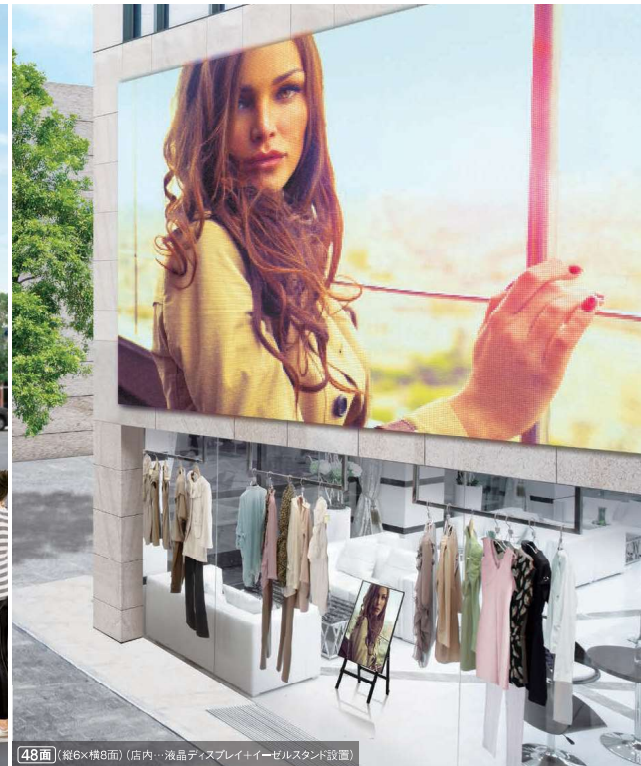

本カタログ掲載商品の価格には、配送・設置調整・別売部品・付帯工事、使用済み商品の引き取りなどの費用は含まれておりません。

壁面 108面 / 縦9×横12面 / スタンド 4面 / 縦2×横2面

シャープLEDディスプレイが、さまざまなロケーションで、効果的な映像コミュニケーションを実現します。

4面 (縦2×横2面)

35面 (縦5×横7面)

広告塔 18面 (縦6×横3面) / 壁面 48面 (縦6×横8面) / スタンド 4面 (縦2×横2面)