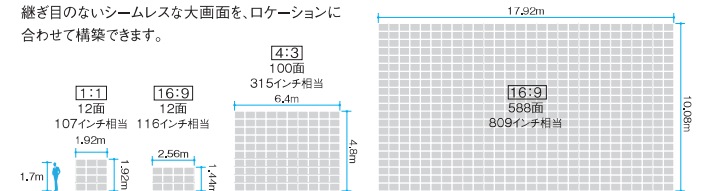

ロケーションに合わせて、サイズもデザインも自由に構築

継ぎ目のないシームレスな大画面を、ロケーションに合わせて構築できます。

製品	1LEDユニット		解像度		アスペクト比	ピデオウォール全体											
	サイズ		画面サイズ			画面サイズ				ユニット数							
	水平 cm	垂直 cm	水平 画素	垂直 画素		水平 画素	垂直 画素	水平 画素	垂直 画素	水平 画素	垂直 画素	水平 画素	垂直 画素	合計	合計		
VF-S601 (屋外用6mm LEDディスプレイ)	64	48	80	60	1:1	192	192	107	3.7	192	192	3	4	12			
					4:3	384	384	214	14.7	624	624	6	8	48			
					16:9	320	240	157	7.7	520	390	5	5	25			
VF-S801 (屋外用8mm LEDディスプレイ)	64	48	80	60	1:1	640	480	315	30.7	1,040	780	10	10	100			
					4:3	256	144	116	3.7	416	234	4	3	12			
					16:9	1,024	576	463	59.0	1,664	936	16	12	192			
VF-S1001 (屋外用10mm LEDディスプレイ)	64	48	80	60	1:1	1,920	1,440	900	87.0	3,840	2,880	24	18	432			
					4:3	768	576	360	35.1	1,536	1,152	12	9	216			
					16:9	384	288	180	17.6	768	576	6	4	108			

※1 IEC (International Electrotechnical Commission: 国際電気標準会議) が定める、異物や水に対する電気機壳の保護等級。本製品は異物に対する保護等級6 (粉塵が内部に侵入しないレベル)、水の侵入に対する保護等級5 (全方位からの水の直接噴流によっても有害な影響を受けにくいレベル) に対応。LEDディスプレイ (VF-S601 / VF-S801 / VF-S1001) のみ準拠。 ※2 Surface Mounted Device の略。 ●写真はイメージです。 ●シーンおよび画面のイメージ写真は、機能を説明するためのもので、実際の映像ではありません。 ●画面はすべてHDMI接続です。 ●実際の設置では、屋外広告例をはじめとした各種事例を確認してください。 ●実例の設置では、屋外広告例をはじめとした各種事例を確認してください。 ●実例の設置では、屋外広告例をはじめとした各種事例を確認してください。