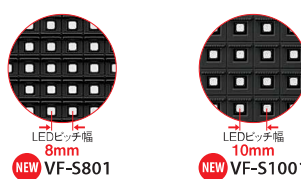

	VF-S601	VF-S801	VF-S1001
LED方式		3 in 1 SMD	
LEDユニットサイズ		31.5型(4:3) (対角 80.0cm)	
LEDユニット解像度	104×78	80×60	64×48
画面ピッチ	約6.15mm	約8.0mm	約10.0mm
最大表示色		約680色	
輝度 (標準値)※1		5,000cd/m ²	
防塵・防水性能		IEC規格 IP65準拠	
電源		AC100~240V 50/60Hz	
使用温度範囲※2		-15℃ ~ 40℃	
使用湿度範囲		0~90% (結露なきこと)	
消費電力	170W	210W	210W
外形寸法 (突起部を除く)	幅約640×奥行約106×高さ約480 (mm)	幅約640×奥行約108×高さ約480 (mm)	幅約640×奥行約106×高さ約480 (mm)
質量	約11.0kg	約11.0kg	約11.0kg
梱包時寸法	幅約805×奥行約190×高さ約640 (mm)	幅約805×奥行約190×高さ約640 (mm)	幅約805×奥行約190×高さ約640 (mm)
主な付属品	電源コード (デザインチェーン用)、映像・制御ケーブル (デザインチェーン用)、防水カバー、 四隅固定用プレート、二隅固定用プレート、取付ネジ(M8)、ワッシャー、取扱説明書、保証書		電源コード (デザインチェーン用)、映像・制御ケーブル (デザインチェーン用)、 防水カバー、四隅固定用プレート、二隅固定用プレート、リアアクセス交換プレート、 取付ネジ(M8)、取付ネジ(M3)、ワッシャー、取扱説明書、保証書

本カタログ掲載商品の価格には、配送・設置調整・別売部品・付帯工事、使用済み商品の引き取りなどの費用は含まれておりません。

壁面 108面 / 縦9×横12面 / スタンド 4面 / 縦2×横2面

シャープLEDディスプレイが、さまざまなロケーションで、効果的な映像コミュニケーションを実現します。

4面 (縦2×横2面)

35面 (縦5×横7面)

広告塔 18面 (縦6×横3面) / 壁面 48面 (縦6×横8面) / スタンド 4面 (縦2×横2面)

48面 (縦6×横8面) (店内…液晶ディスプレイ+イゼールスタンド設置)

6面 (縦3×横2面)

688面 (縦21×横28面)

屋外でも使用できる高輝度・耐候性

5,000cd/m²の高輝度で、外光下でも鮮明表示を実現。前面/背面ともにIEC規格のIP65準拠※1により、粉塵・雨水に曝される環境下でも安心です。

高密度なSMDによる美しい映像

一つのLEDに3色 (RGB) の素子を組み込んだ3in1のSMD※2タイプを採用。RGBの間隔が狭く、混色率が高いので、近くからもきれいに見えます。

設置環境に合わせて選べる3タイプ

6mm幅の狭ピッチタイプに加え、8mmピッチタイプ、10mmピッチタイプもラインアップ。設置環境や用途に合わせてお選びいただけます。

●各LEDピッチ幅の説明写真は、実物の1/2サイズです。

屋外と屋内のサインージを一括運用

コンテンツ配信表示システム「e-Signage S」により、屋外と屋内で表示コンテンツを連動させるなど、ロケーションに合わせてより効果的な運用を実現します。