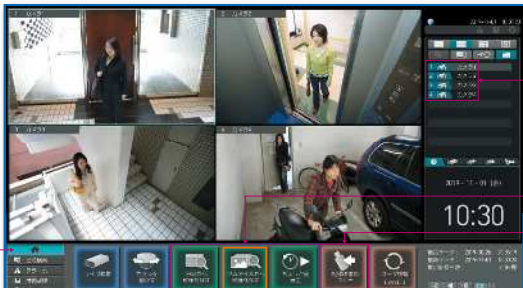

細部まで見える、その瞬間を逃さず記録。 高精度な映像監視を低コストで実現。

既存のアナログ監視カメラ・レコーダーのシステム更新にも最適です。 **ペーパックタイプ** レコーダー **NR-5000C**
オープン型録画・カメラ機能の追加も容易
小スペースでも設置可能

かんたん操作 どなたにもお手軽に。わかりやすい操作画面と高度な検索機能。

かんたんGUI 必要な機能を1画面に集約。視認性の高いアイコンを採用し、かんたんに操作可能。