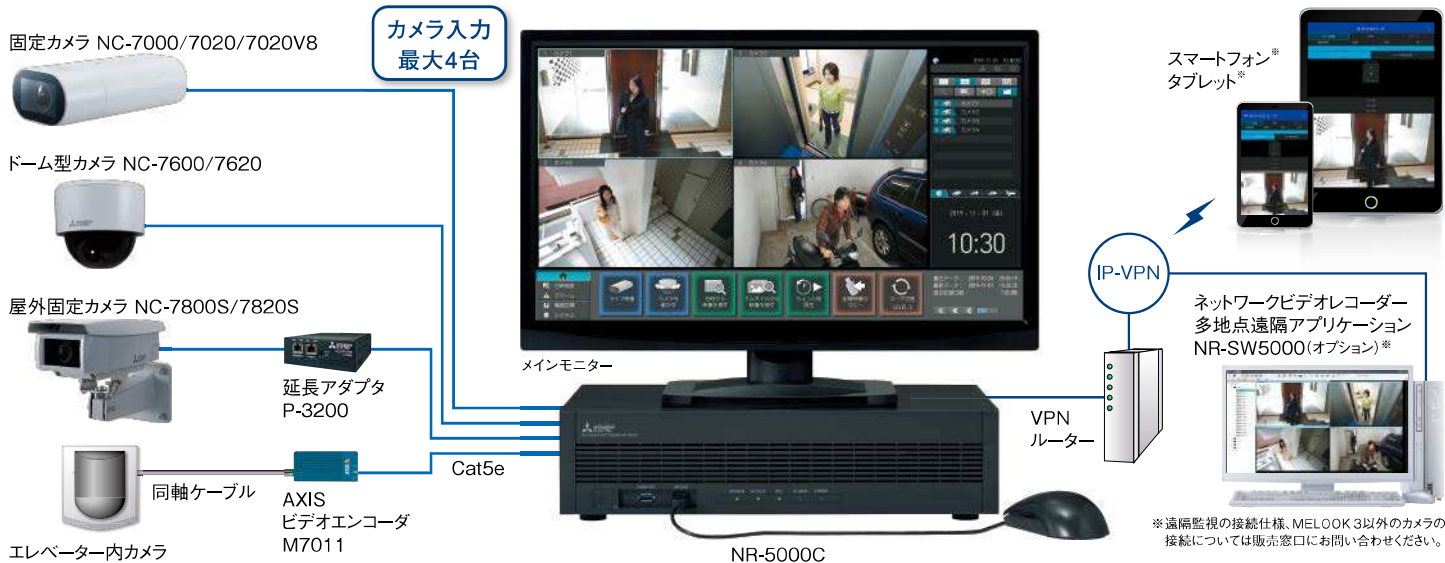

オフィスビル

- 出入口で従業員以外の不正入室を確認可能。
- 機密文書の適切な処分エピソードとしても活用可能。
- 災害発生時に本社から遠隔監視することで、BCP対策にも活用可能。

製造業(工場・倉庫)

- 製造ラインの映像を即座に確認し、原因究明に貢献。
- 危険区域や計器表示もクリアに確認可能。
- 出荷済製品の製造過程も確認可能。
- トレーサビリティ強化に貢献。

飲食店

- 店内の混雑状況やテーブル毎の食事の進み具合を把握しサービス向上に貢献。
- 調理現場の作業手順や手元の拡大映像まで確認可能。
- 異物混入などを防止。「食の安心・安全」に貢献。

流通小売店

- 店内での従業員の接客マナーを映像・音声で確認可能。
- 店内での万引き、盗難、トラブル防止に貢献。
- 本部から各店舗を遠隔監視することで、経営効率向上にも貢献。

三菱ネットワークカメラ・システム MELOOK 3 ベーシックタイプ レコーダー NR-5000C

カメラを4台つなぐだけのかんたん施工で、最新のデジタル映像監視を実現。

レコーダー NR-5000C システム構成

レコーダー NR-5000C 主な仕様